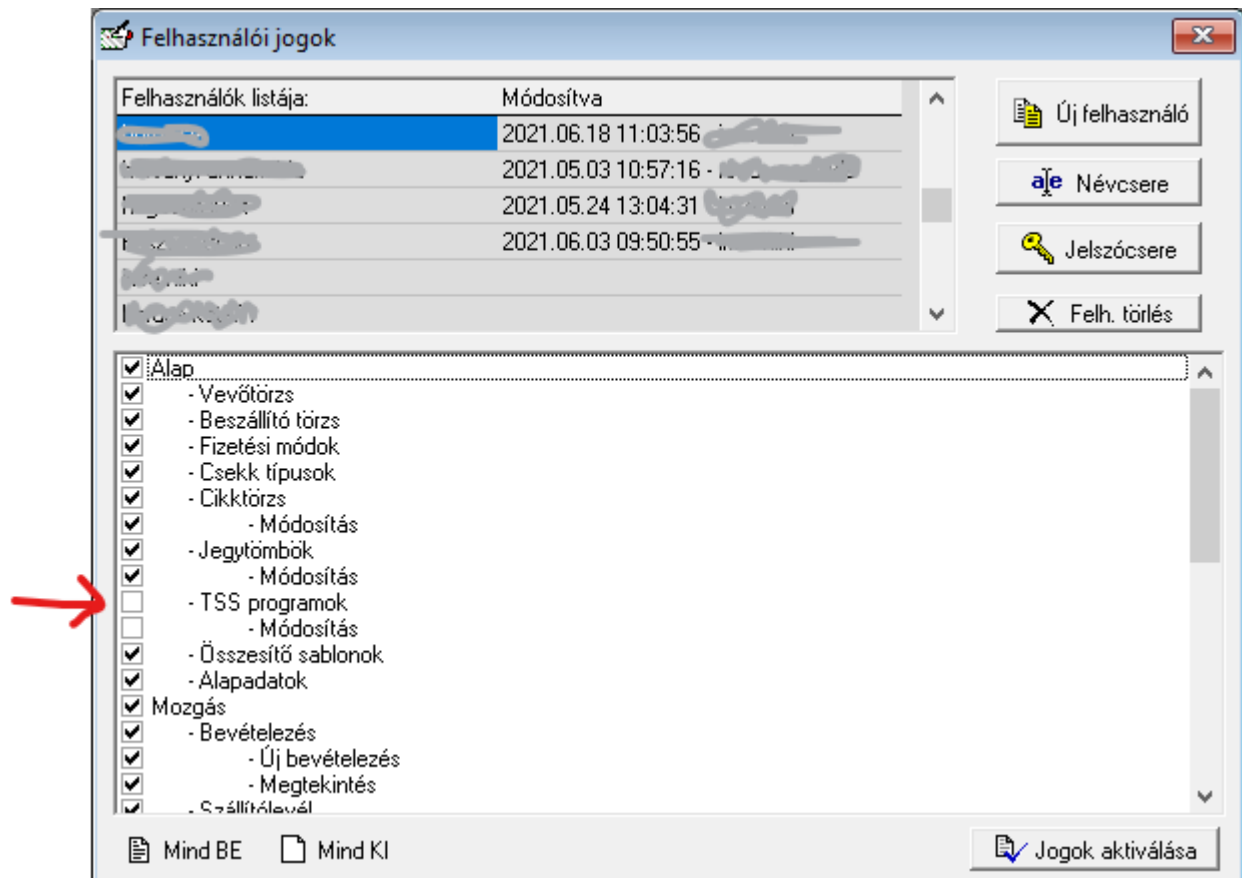

A Tick-It-ben történő előkészítések mozzanatai:

1, Jogosultságok engedélyezése azon Felhasználóknak, akik az adatokat módosíthatják:

Menü: Egyéb / Felhasználói jogok

A nyíllal jelölt elemeket kell pipával megjelölni, majd a „Jogok aktiválása”-val bejegyezni.